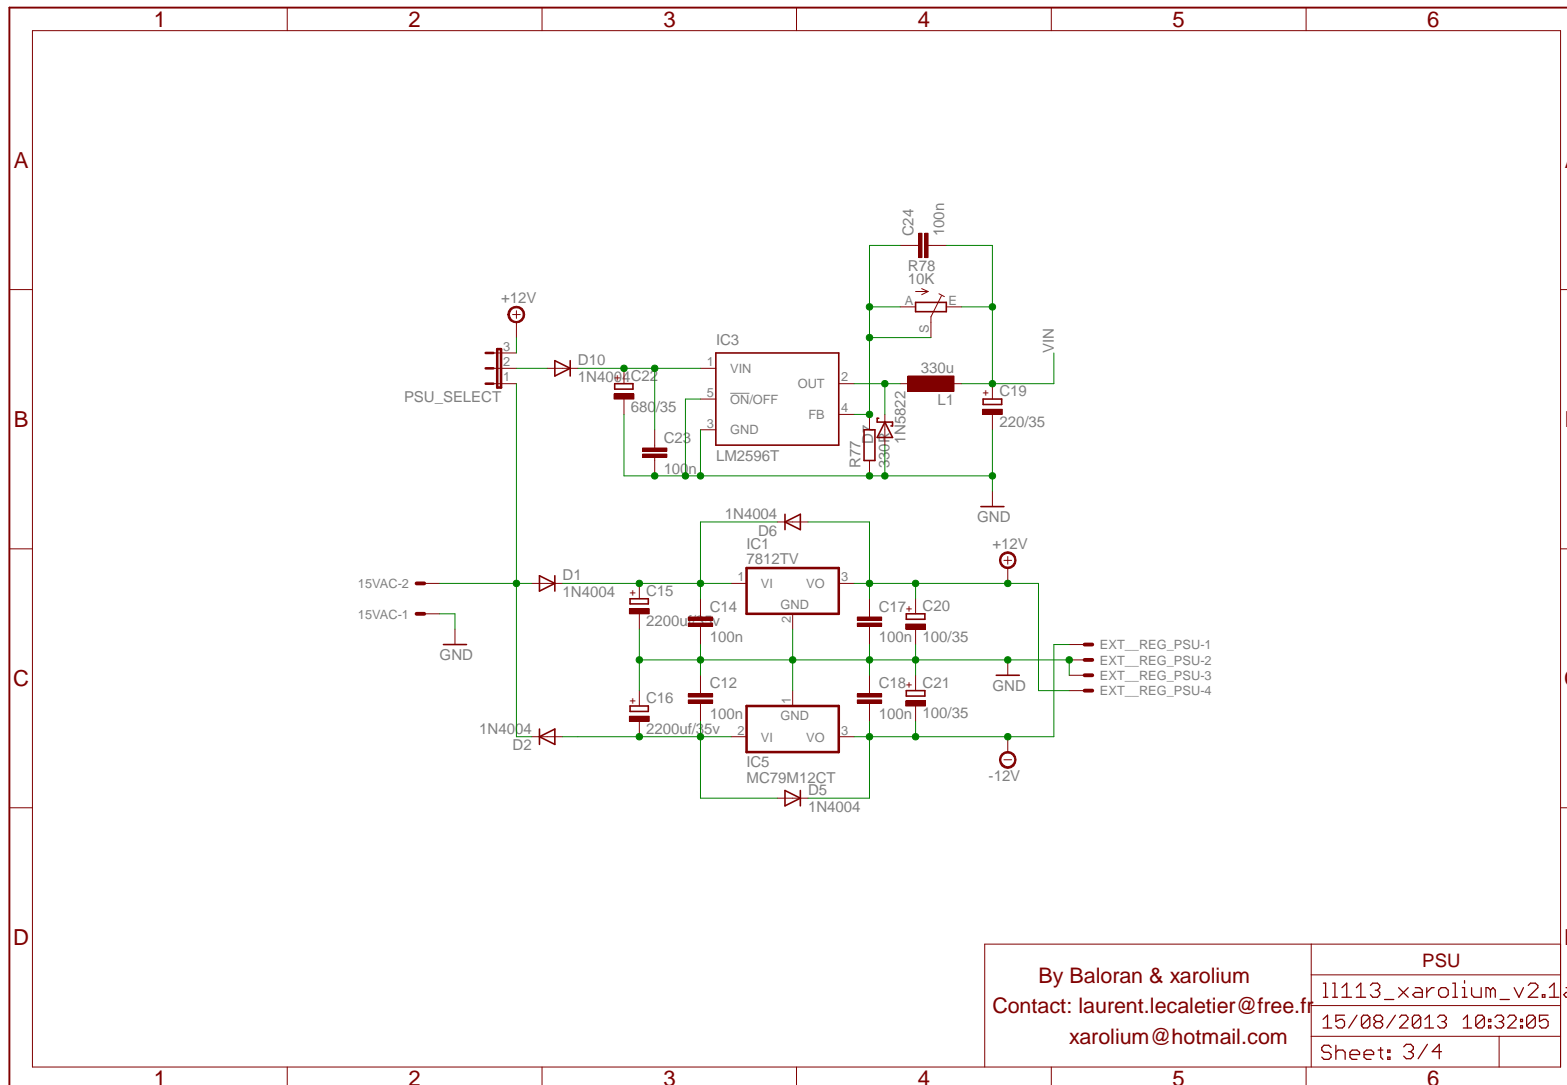

By Balaran & xarolium
 Contact: laurent.lecaetier@free.fr
 xarolium@hotmail.com

LL113_v2.0
 ll113_xarolium_v2.1.a
 15/08/2013 10:32:05
 Sheet: 1/4

By Baloran & xarolium Contact: laurent.lecaletier@free.fr xarolium@hotmail.com	Pot_MUX	
	11113_xarolium_v2.1a	
	15/08/2013 10:32:05	
	Sheet: 2/4	