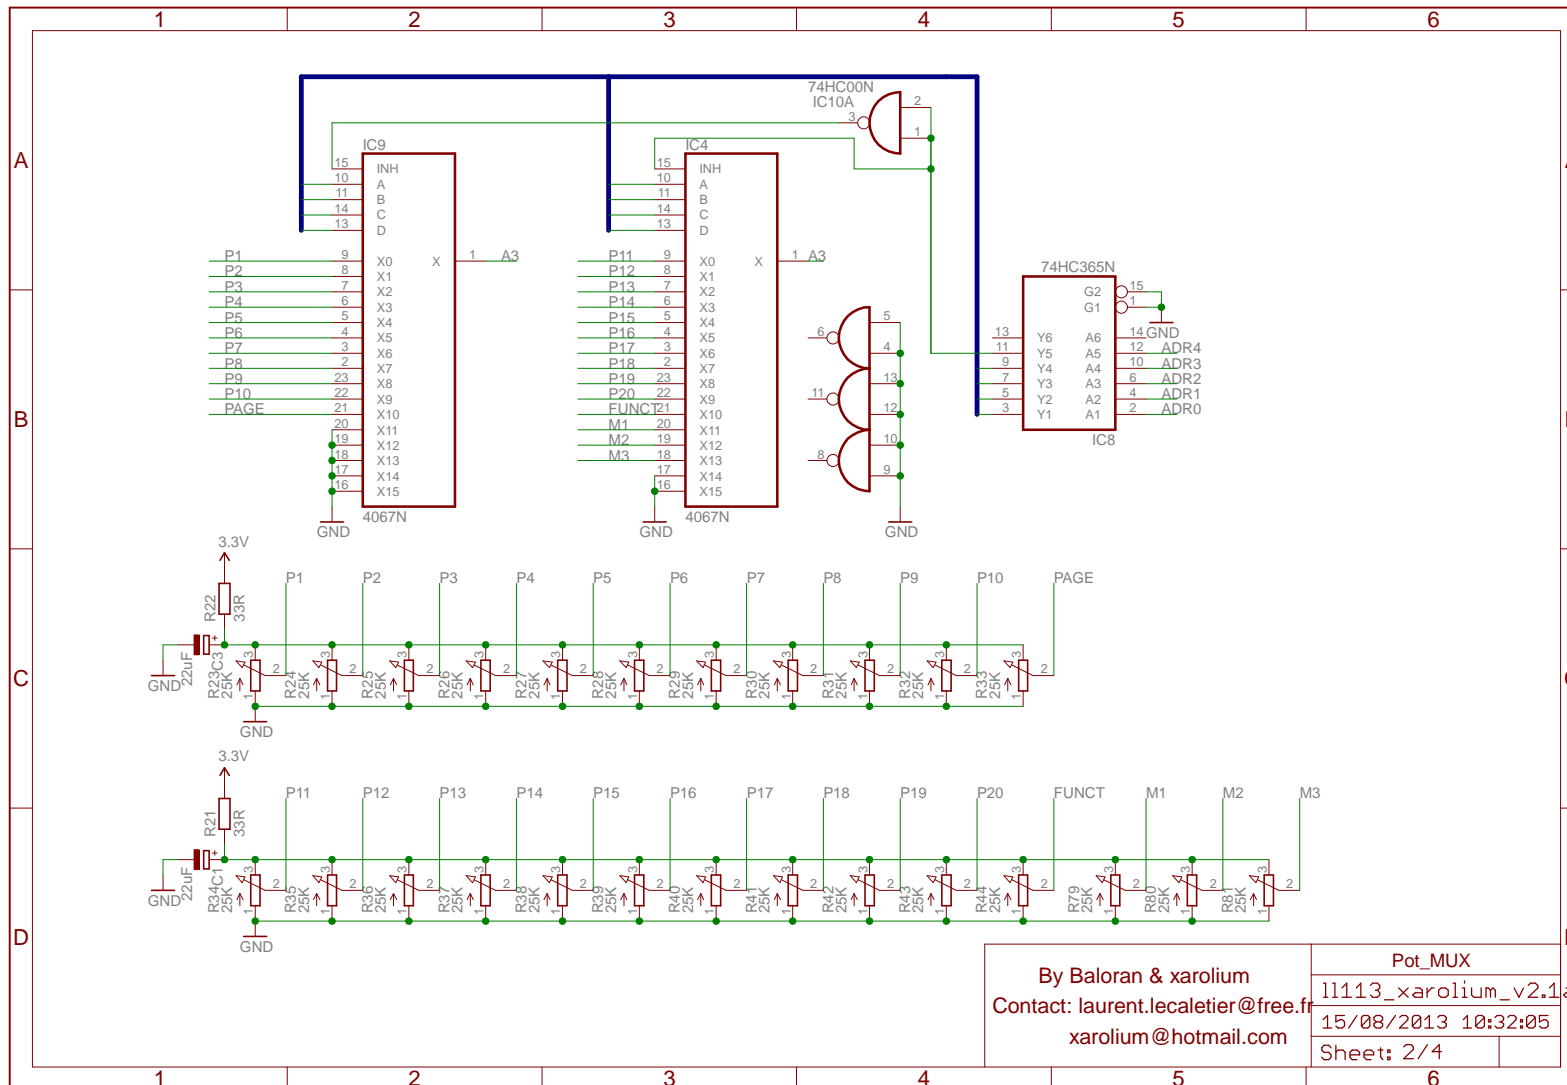

By Balaran & xarolium
 Contact: laurent.lecaetier@free.fr
 xarolium@hotmail.com

LL113_v2.0
 ll113_xarolium_v2.1.a
 15/08/2013 10:32:05
 Sheet: 1/4

By Baloran & xarolium Contact: laurent.lecaletier@free.fr xarolium@hotmail.com	Pot_MUX	
	11113_xarolium_v2.1a	
	15/08/2013 10:32:05	
	Sheet: 2/4	